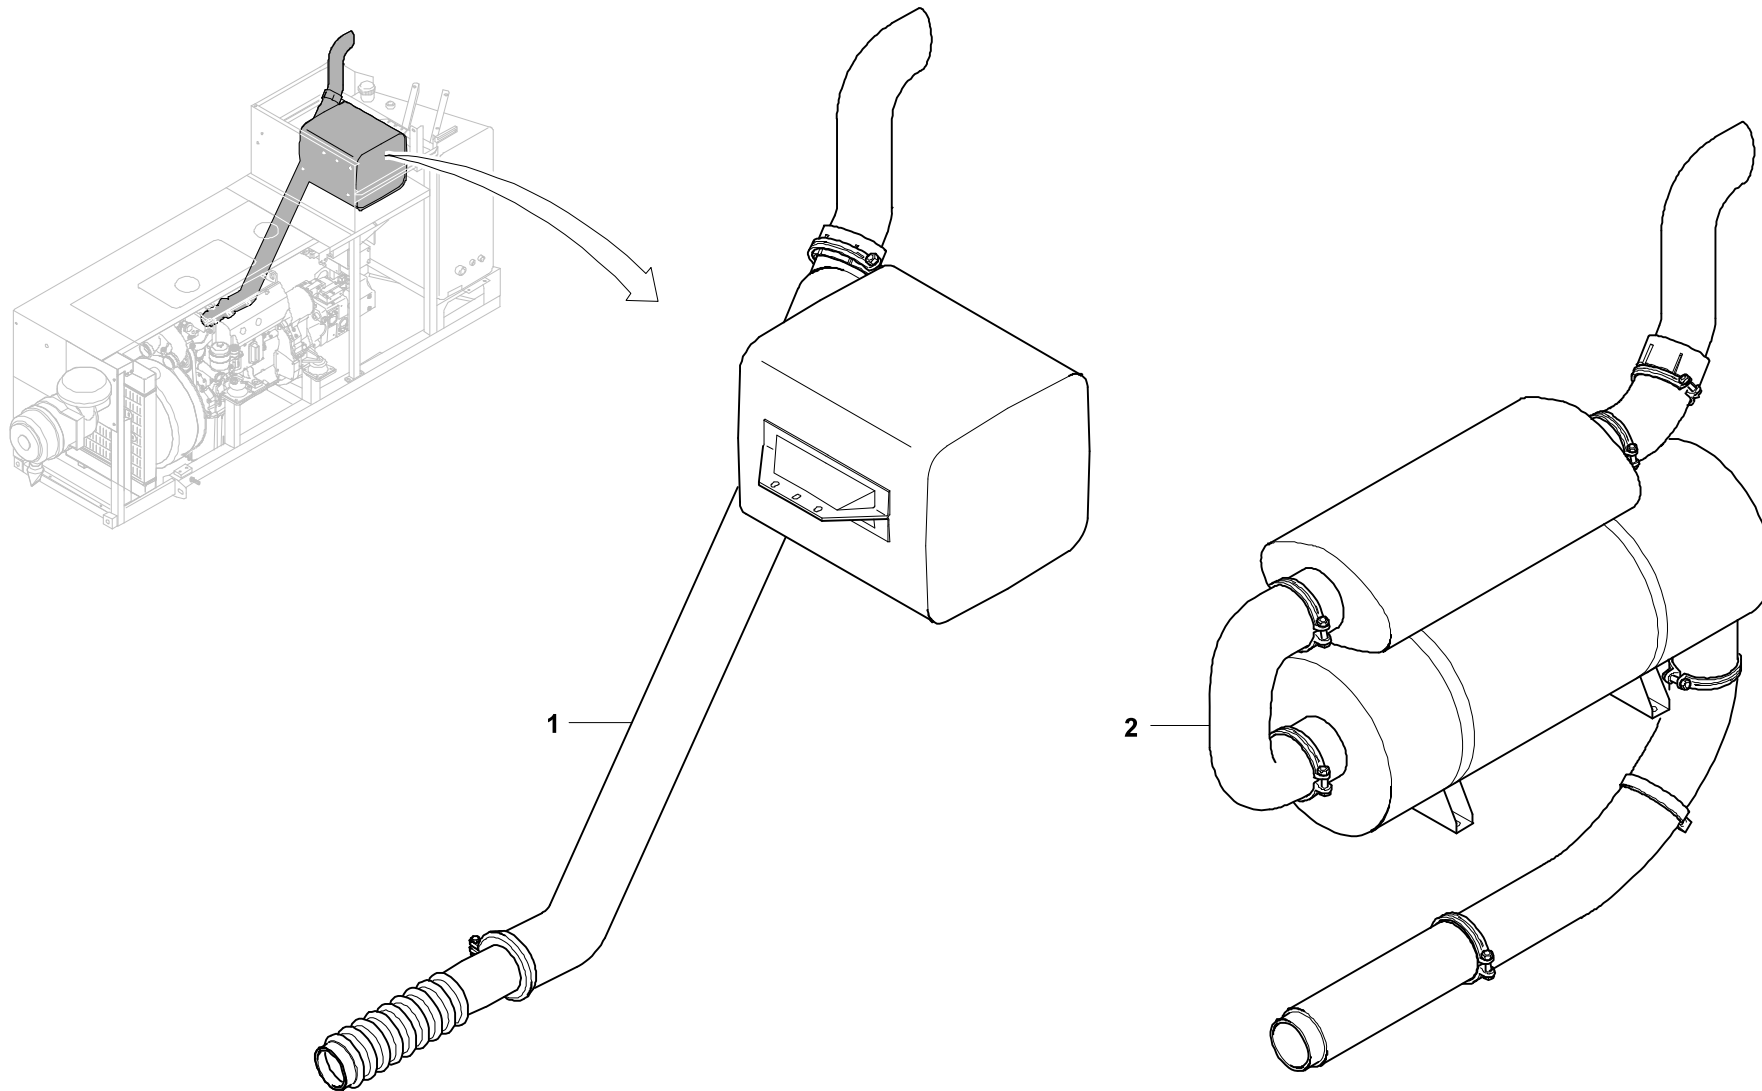

GROVE

VARIANTEN ABGASANLAGE OBERWAGEN
VARIANTS EXHAUST GAS INSTALLATION SUPERSTRUCTURE

BILDTADEL
PICTORIAL DISPLAY

GMK 5130
BE 660

08.08

3125353-ETL A

1/1

3125353-A-BL01-0808-5110